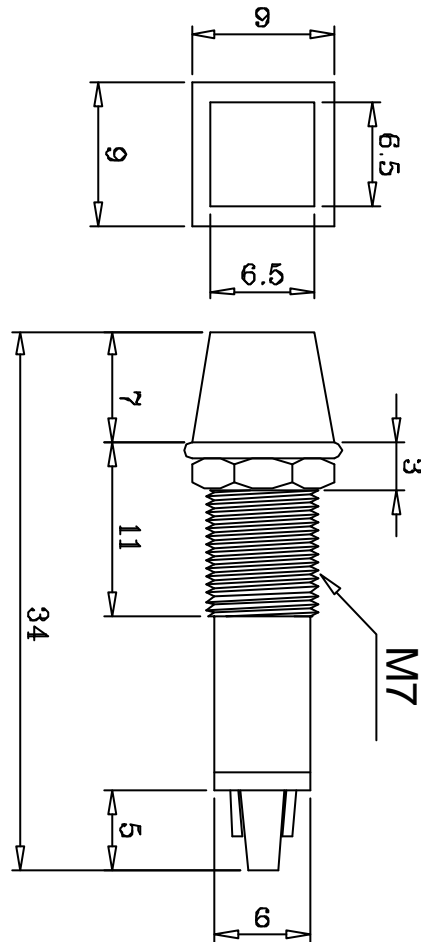

年	月	日	者	正	更	事	記	正	更	△

編 號	零 件 名 稱	數 量	材 質	規 格	加 工 處 理	備 註
-----	---------	-----	-----	-----	---------	-----

設計	L,chun-ting	930701	品 名	承認圖	無註記公差	第三角法	
製圖	L,chun-ting	930701		品 號			
描圖	L,chun-ting	930701		圖 號	EI815-00A	比例	
校對							
核準							

請勿實測圖面